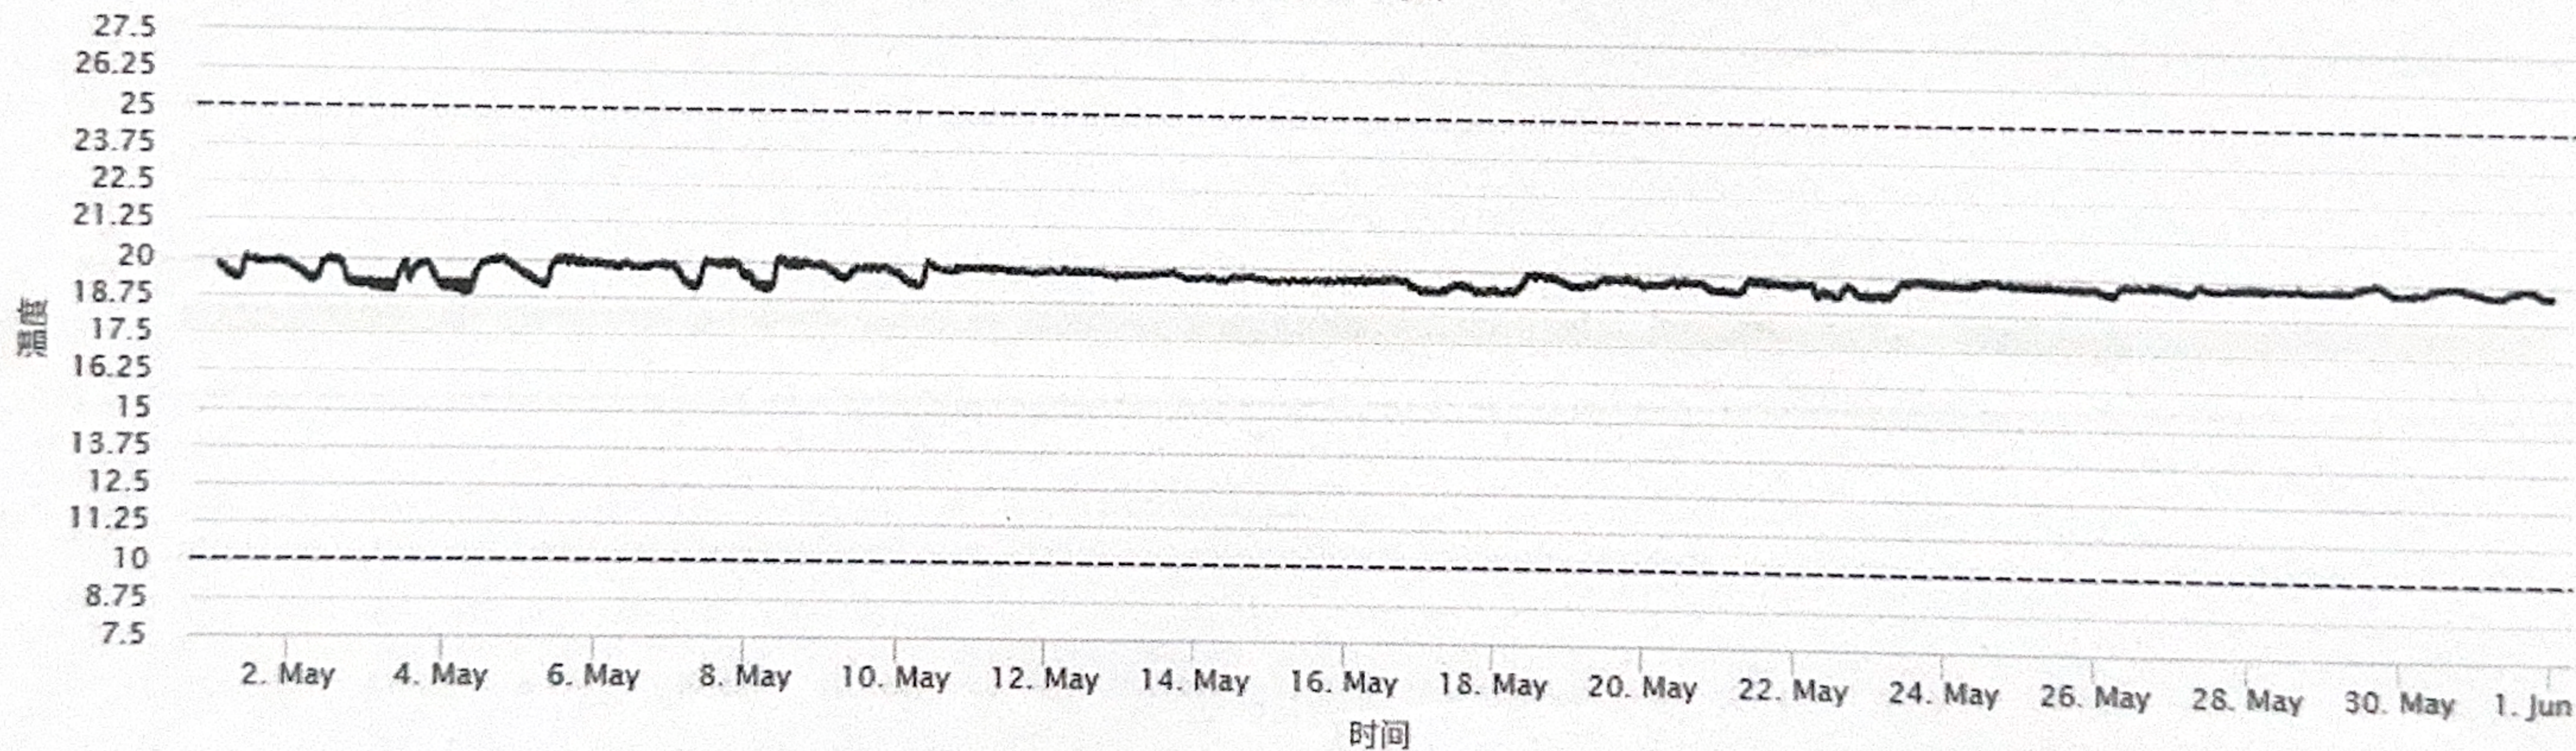

# 天星冷链管理系统

V1.0

Edid Cold Chain Management System

温控区域>历史数据查询>温湿度数据折线图

时间区间:

2026-05-01 00:00:00 ~

2026-05-31 23:59:59

查询

返回

GCP药房常温库

区间内最高温: 20.09°C

区间内最低温: 18.79°C

探头编号: 0074

仓库: 宣武医院 温控区域: GCP药房(内)

温度折线图

宣武医院 GCP药房(内)

← 0074

Handwritten signature and date: 2026.6.1