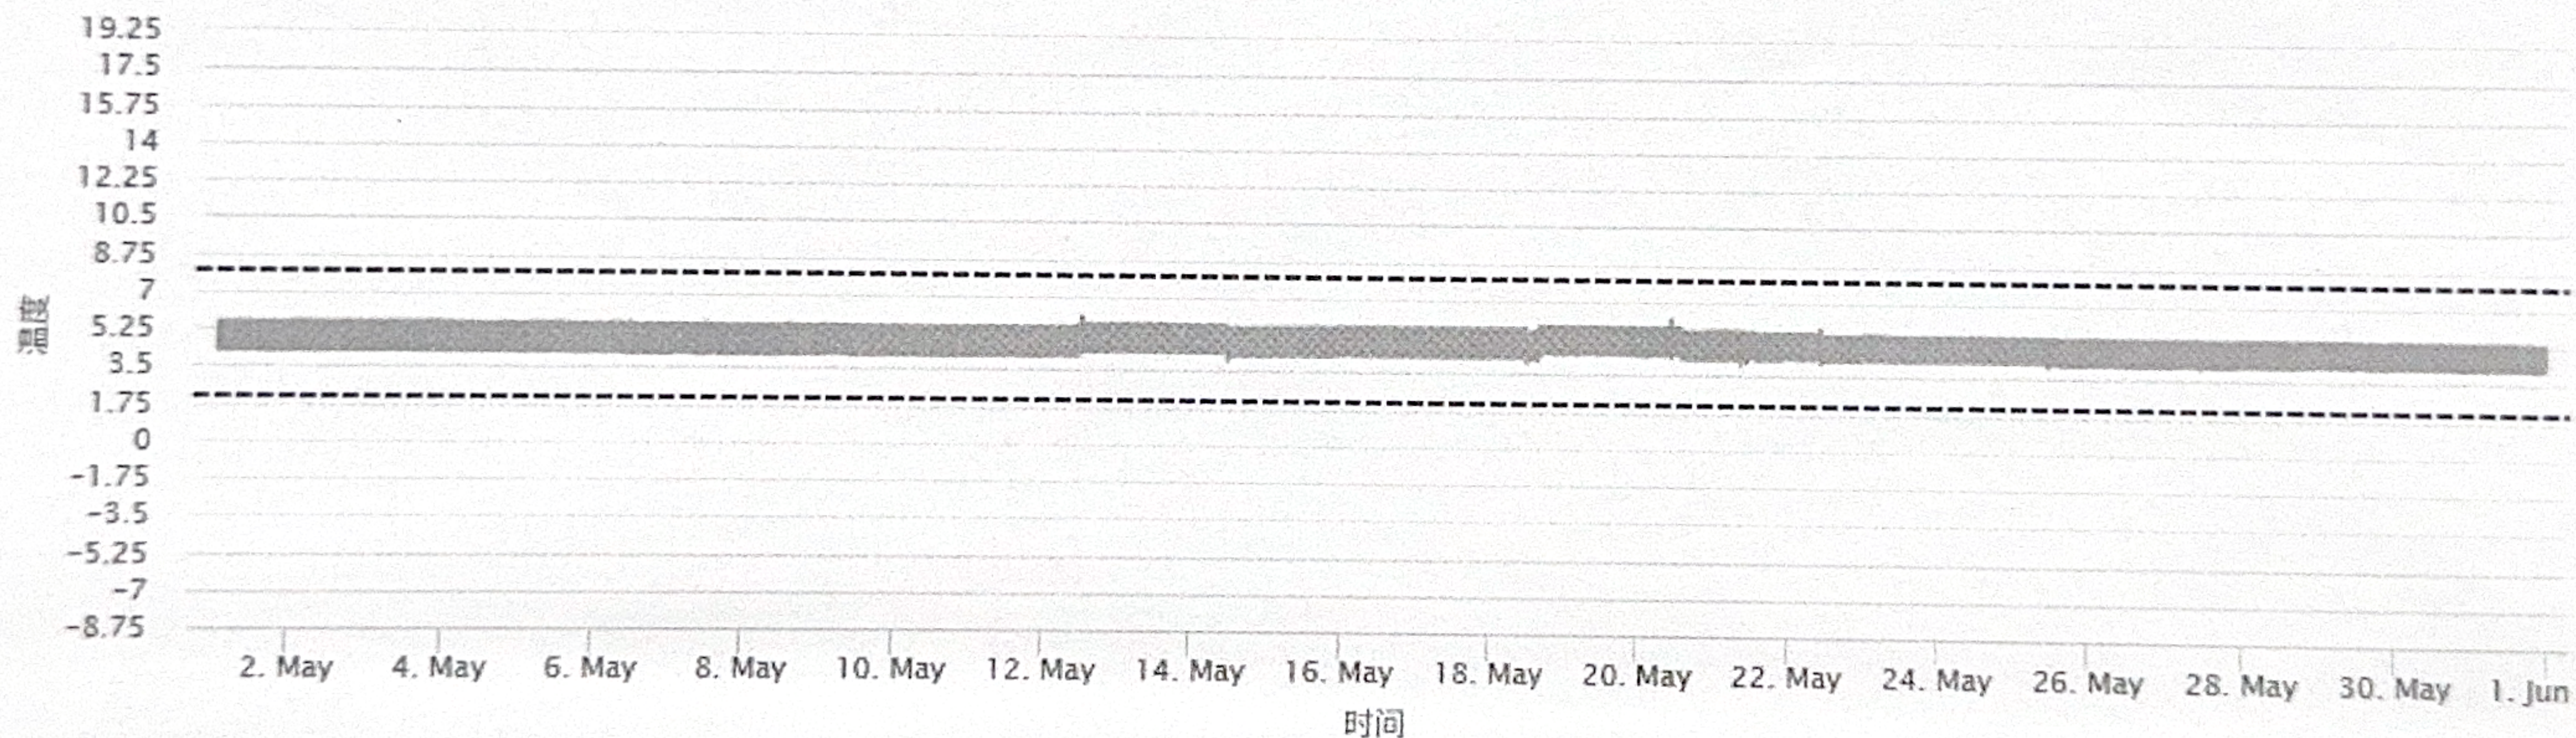

天星冷链管理系统

V1.0

RFID Cold Chain Management System

冰箱>历史数据查询>温湿度数据折线图

时间区间:

2026-05-01 00:00:00 ~

2026-05-31 23:59:59

查询

返回

GCP药房2号冰箱

区间内最高温: 6.12°C

区间内最低温: 4.01°C

探头编号: 0416

仓库: 宣武医院 冰箱: GCP药房冰箱2

温度折线图

宣武医院 GCP药房冰箱2

0416

2026.6.1

Highcharts.com