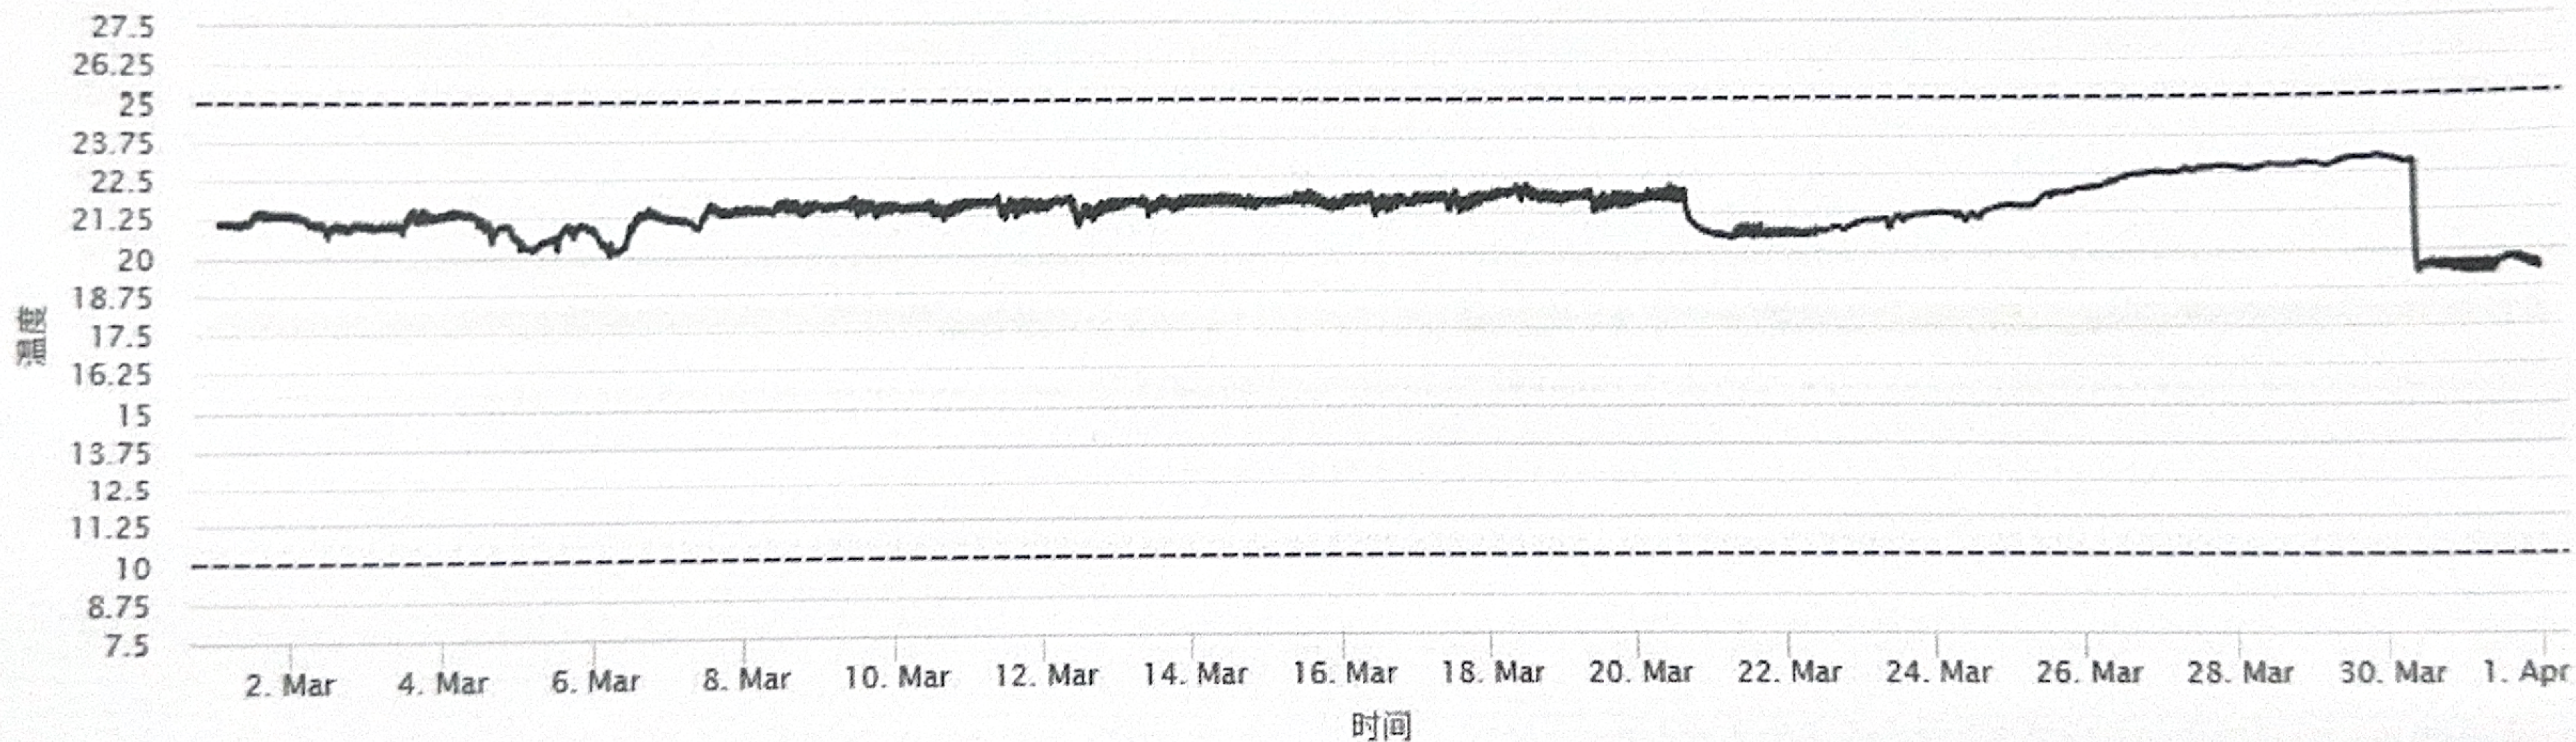

天星冷链管理系统

Star Cold Chain Management System

V1.0

温控区域>历史数据查询>温湿度数据折线图

时间区间:

2026-03-01 00:00:00

2026-03-31 23:59:59

查询

返回

GCP药房常温库

区间内最高温: 23.01°C

区间内最低温: 19.20°C

探头编号: 0074

仓库: 宣武医院 温控区域: GCP药房(内)

温度折线图

宣武医院 GCP药房(内)

◆ 0074

Handwritten signature and date: 2026.3.1