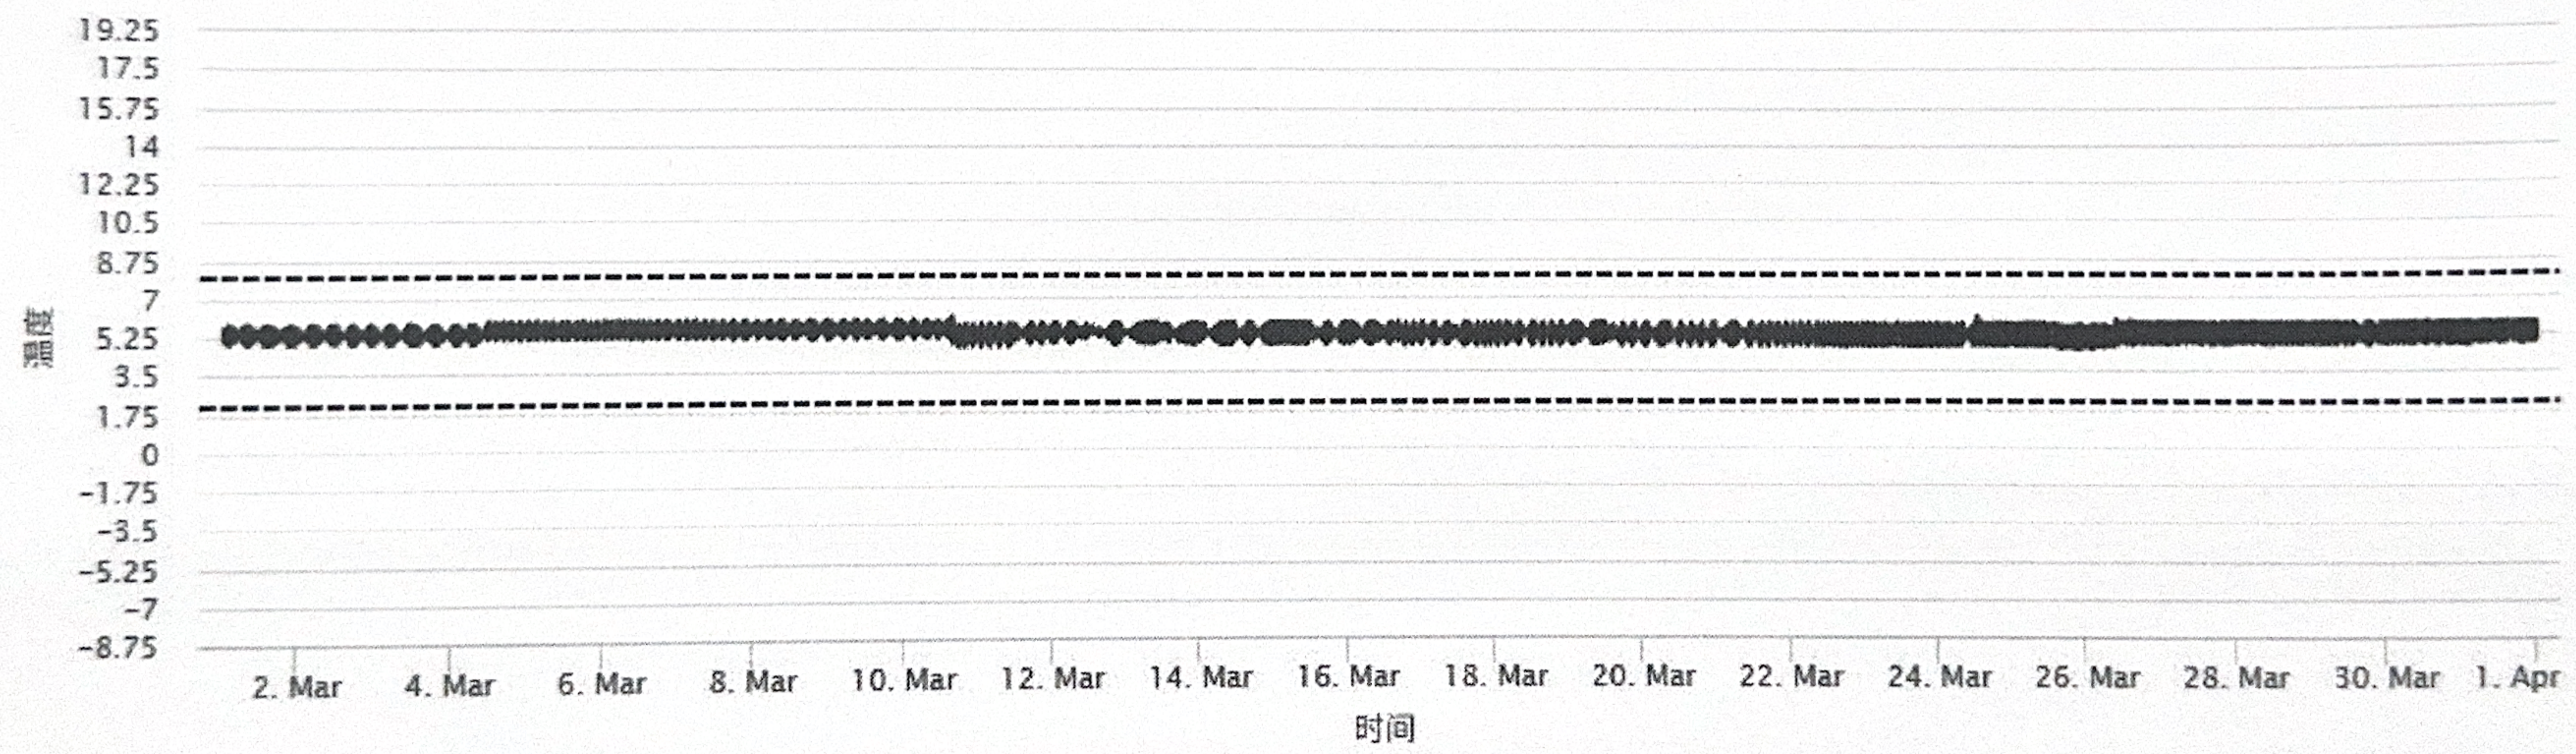

天星冷链管理系统

V1.0

Cold Chain Management System

冰箱>历史数据查询>温湿度数据折线图

时间区间: 2026-03-01 00:00:00 ~ 2026-03-31 23:59:59

查询 返回

GCP药房1号冰箱

区间内最高温: 6.09°C

区间内最低温: 4.49°C

探头编号: 0421

仓库: 宣武医院 冰箱: GCP药房冰箱1

温度折线图

宣武医院 GCP药房冰箱1

← 0421

Handwritten signature and date: 26.4.1